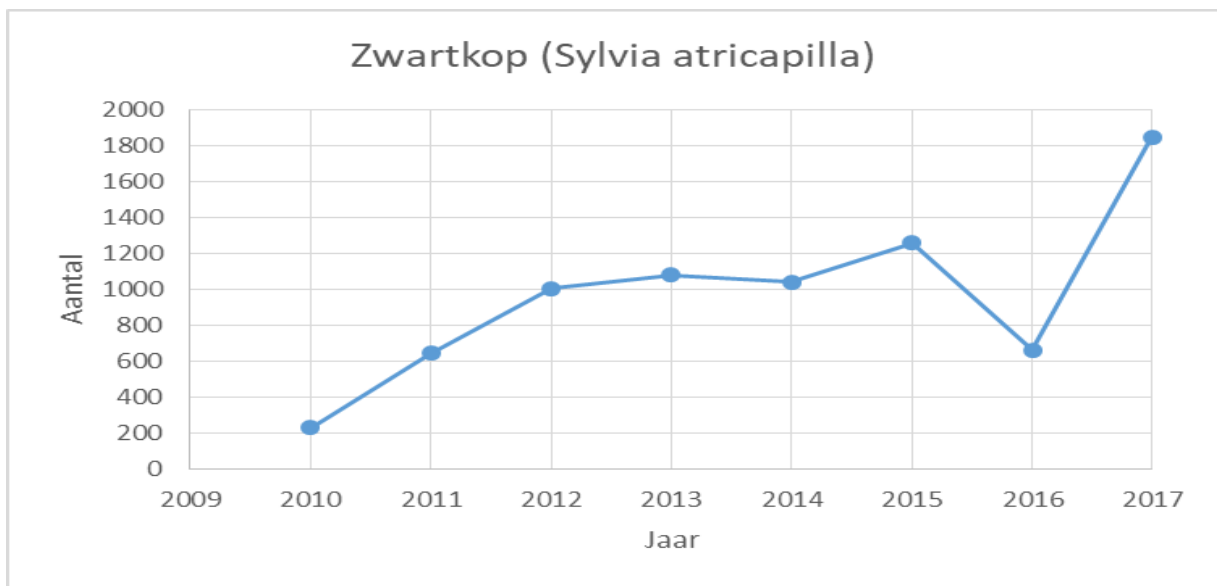

2010	2011	2012	2013	2014	2015	2016	2017	Totaal
aantal soorten	44	47	51	47	44	52	40	53	81
aantal ringdagen	26	34	62	68	54	86	42	50	422
aantal uren netten open	110	131	235	280	227	327	166	224	1698
gemiddeld vogels per dag	81	88	85	82	85	72	67	130	86
gemiddeld vogels per uur	19	23	22	19	20	19	17	29	21
hoogste aantal per dag	203	384	218	237	169	211	129	317	

De Grasmussoorten (Sylvia's) hebben dit jaar een goed broedseizoen gehad en was er veel doortrek op de Maatheide. Hieronder enkele grafieken van deze soorten.