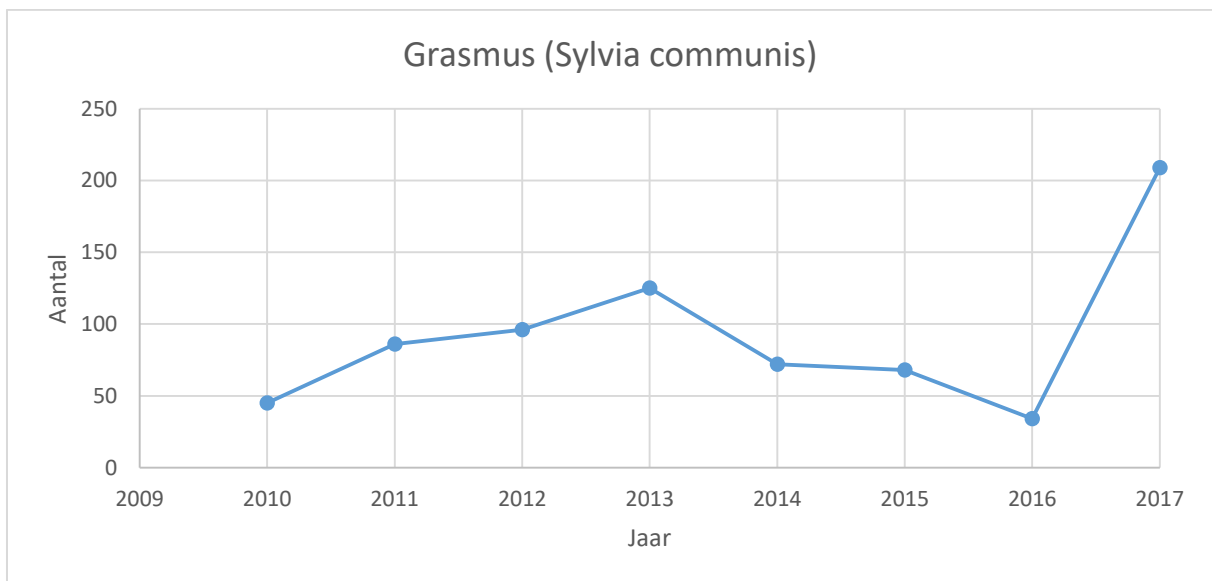

2010	2011	2012	2013	2014	2015	2016	2017	Totaal
aantal soorten	44	47	51	47	44	52	40	53	81
aantal ringdagen	26	34	62	68	54	86	42	50	422
aantal uren netten open	110	131	235	280	227	327	166	224	1698
gemiddeld vogels per dag	81	88	85	82	85	72	67	130	86
gemiddeld vogels per uur	19	23	22	19	20	19	17	29	21
hoogste aantal per dag	203	384	218	237	169	211	129	317	

De Grasmussoorten (Sylvia's) hebben dit jaar een goed broedseizoen gehad en was er veel doortrek op de Maatheide. Hieronder enkele grafieken van deze soorten.