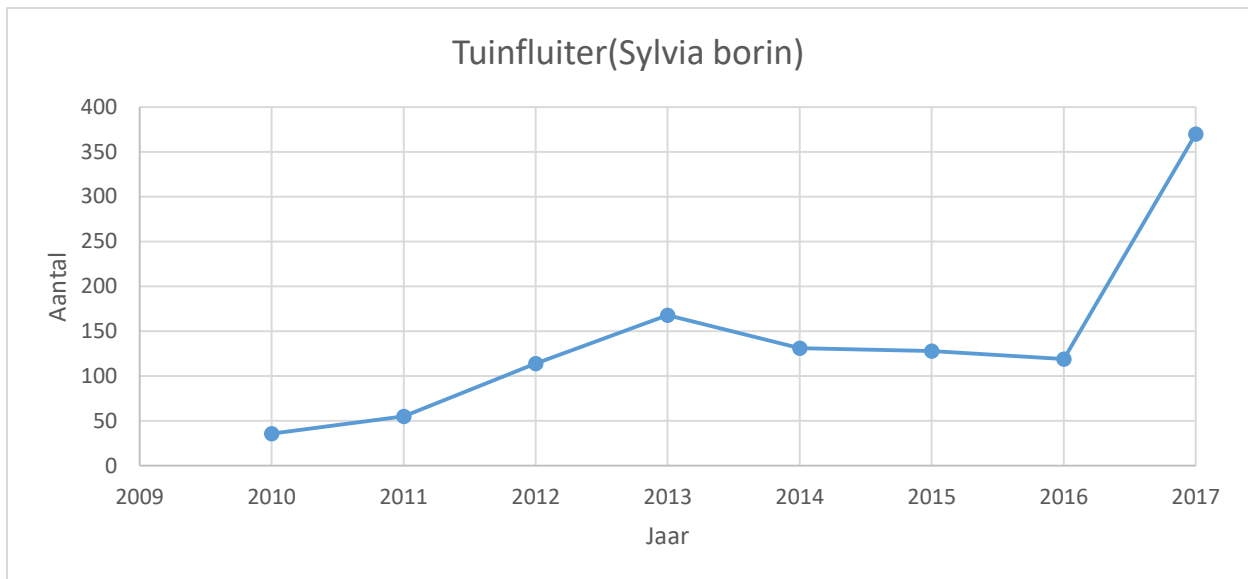

In onderstaande tabel kan men aflezen dat de adulte Kleine karekieten eerder vertrekken naar hun winterkwartier dan de jonge vogels (1ste jaars)

Aantallen geringd per maand en gemiddelde vleugellengte van Kleine karekiet (Acrocephalus scirpaceus)

(1ste jaars en adulte) geringd in 2017

<u>Maand</u>	<u>Aantal geringd als 1te jaars</u>	<u>Aantal geringd als adult</u>	<u>Gemiddelde vleugellengte 1ste jaars</u>	<u>Gemiddelde vleugellengte adulte</u>
<u>Juli</u>	145	69	65,80	66,76
<u>augustus</u>	1626	386	65,76	66,33
<u>September</u>	178	26	65,91	66,48
<u>Oktober</u>	4	0	66	-----
<u>Totaal</u>	1953	481